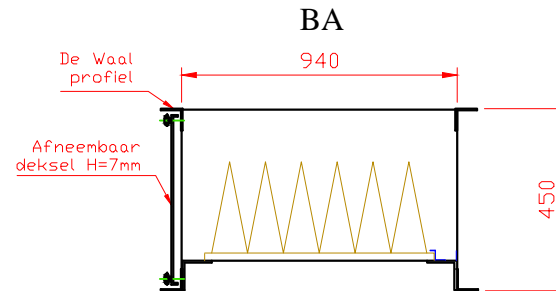

Filtersectie* A18A (*optioneel)

LET OP:
DE WAAL FLENS
AAN BUITENZIJD

VA