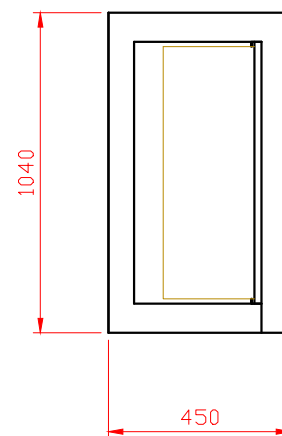

Filtersectie* A18A (*optioneel)

LET OP:
DE WAAL FLENS
AAN BUITENZIJD

VA

RZA

CMT Norda®

Nijverheidsstraat 5
3371 XE Hardinxveld

0184 610643
0184 618884

info@cmtnorda.nl
www.cmtnorda.nl

Filtersectie A18A

TEK: Filtersectie A18A

Schaal: 1:20

Datum: 29-1-2010

Versie: 1.0

Getekend: L.S.

Gewijzigd:

Maateenheid: mm

AutoCAD 2010

Size: A4

Gewijzigd:

wijzigingen voorbehouden