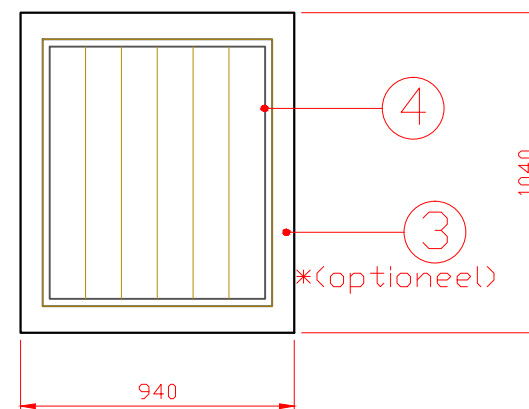

Filtersectie* A18A (*optioneel)

LET OP:
DE WAAL FLENS
AAN BUITENZIJD

VA

RZA

CMT Norda®

Nijverheidsstraat 5
3371 XE Hardinxveld

0184 610643
0184 618884

info@cmtnorda.nl
www.cmtnorda.nl

Filtersectie A18A

TEK: Filtersectie A18A

Schaal: 1:20

Datum: 29-1-2010

Versie: 1.0

Getekend: L.S.

Gewijzigd:

Maateenheid: mm

AutoCAD 2010

Size: A4

Gewijzigd:

wijzigingen voorbehouden