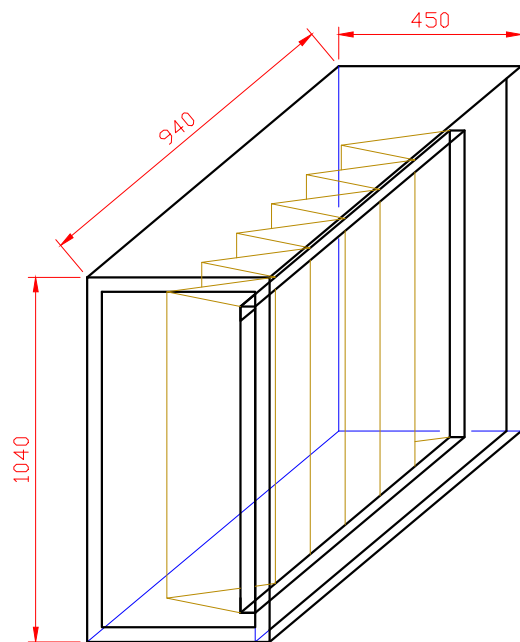

Filtersectie* A18A (*optioneel)

LET OP:
DE WAAL FLENS
AAN BUITENZIJD

VA