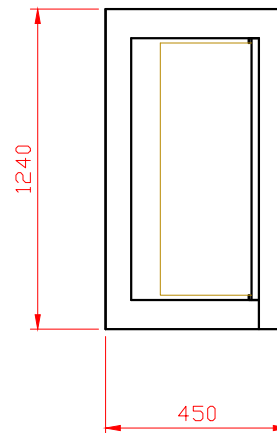

Filtersectie* S630 (*optioneel)

LET OP:
DE WAAL FLENS
AAN BUITENZIJDE

VA

RZA

CMT Norda®

Nijverheidsstraat 5
3371 XE Hardinxveld

0184 610643
0184 618884

info@cmtnorda.nl
www.cmtnorda.nl

Filtersectie S630

TEK: Filtersectie S630

Schaal: 1:20

Datum: 29-1-2010

Versie: 1.0

Getekend: L.S.

Gewijzigd:

Maateenheid: mm

AutoCAD 2010 Size: A4

Gewijzigd:

wijzigingen voorbehouden