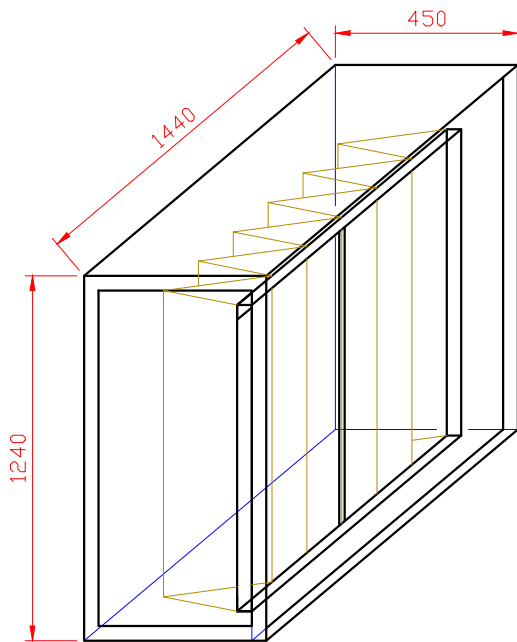

Filtersectie* S630 (*optioneel)

LET OP:
DE WAAL FLENS
AAN BUITENZIJDE

VA