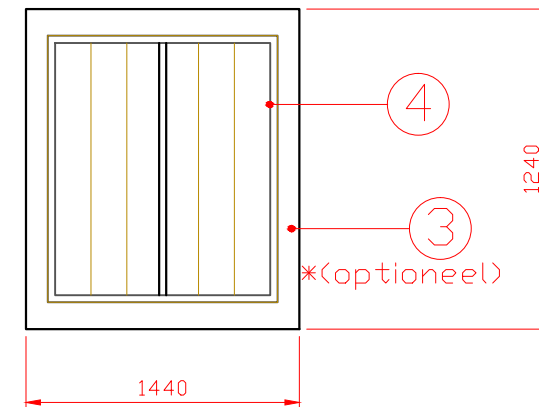

Filtersectie* S630 (*optioneel)

LET OP:
DE WAAL FLENS
AAN BUITENZIJDE

VA

RZA

CMT Norda®

Nijverheidsstraat 5
3371 XE Hardinxveld

0184 610643
0184 618884

info@cmtnorda.nl
www.cmtnorda.nl

Filtersectie S630

TEK: Filtersectie S630

Schaal: 1:20

Datum: 29-1-2010

Versie: 1.0

Getekend: L.S.

Gewijzigd:

Maateenheid: mm

AutoCAD 2010 Size: A4

Gewijzigd:

wijzigingen voorbehouden