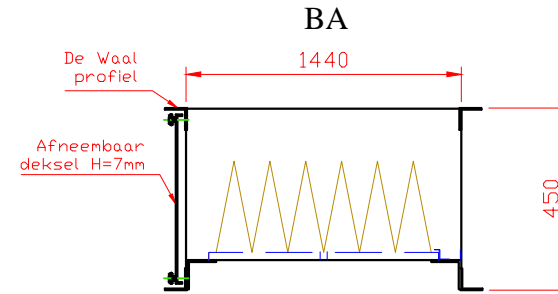

Filtersectie* S630 (*optioneel)

LET OP:
DE WAAL FLENS
AAN BUITENZIJDE

VA